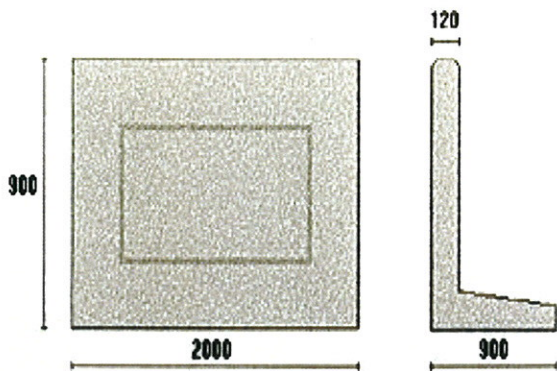

## Stödmurar i olika utföranden

Vi leverar stödmurar i olika storlekar och med olika ytbehandlingar efter Ditt önskemål

- Ett lättmonterat stödelement
- Finns också som hörnelement

### Pris inkl moms

Längd	höjd	grå	färg
200 cm	30 cm	750,-	1 000,-
200 cm	50cm	1 200,-	1 325,-
Vikt	200/30 cm	200 kg	
	200/50 cm	320 kg	

För ytterligare information hänvisar vi till vår hemsida [www.gunnarprefab.se](http://www.gunnarprefab.se) eller kontakta vårt kontor i Rättvik +4624813130